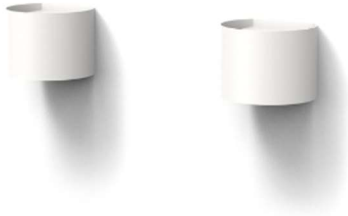

Aluminium including built-in high-quality LED lamp, 5 year warranty

up & down instelbaar

up & down instelbaar